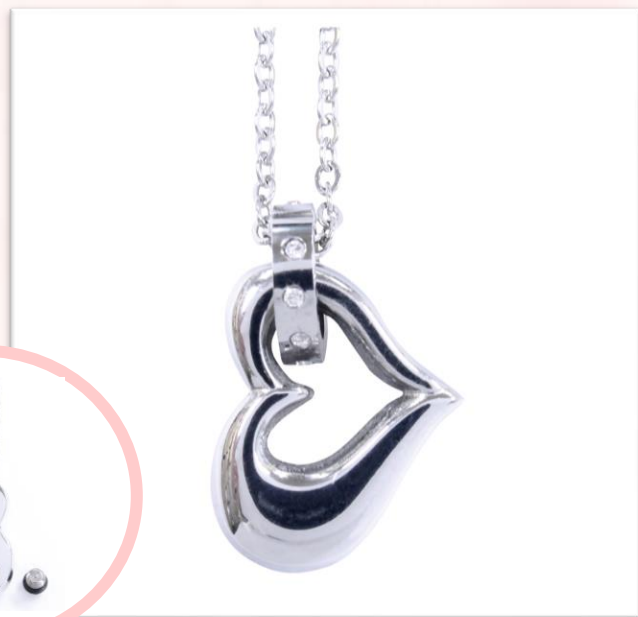

【素材】

ステンレス・ガラス・ゴム