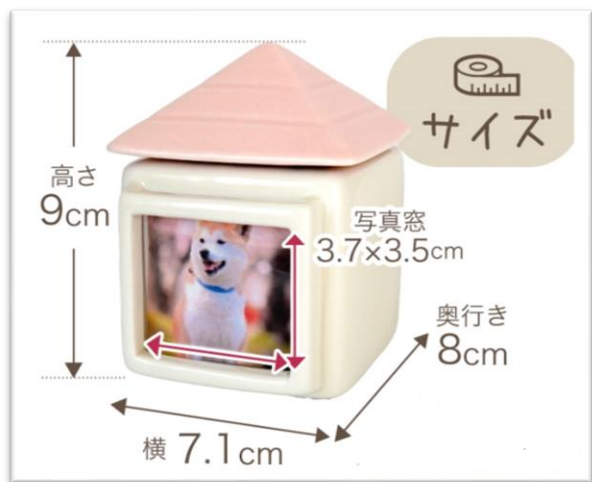

5,500円 (税込)